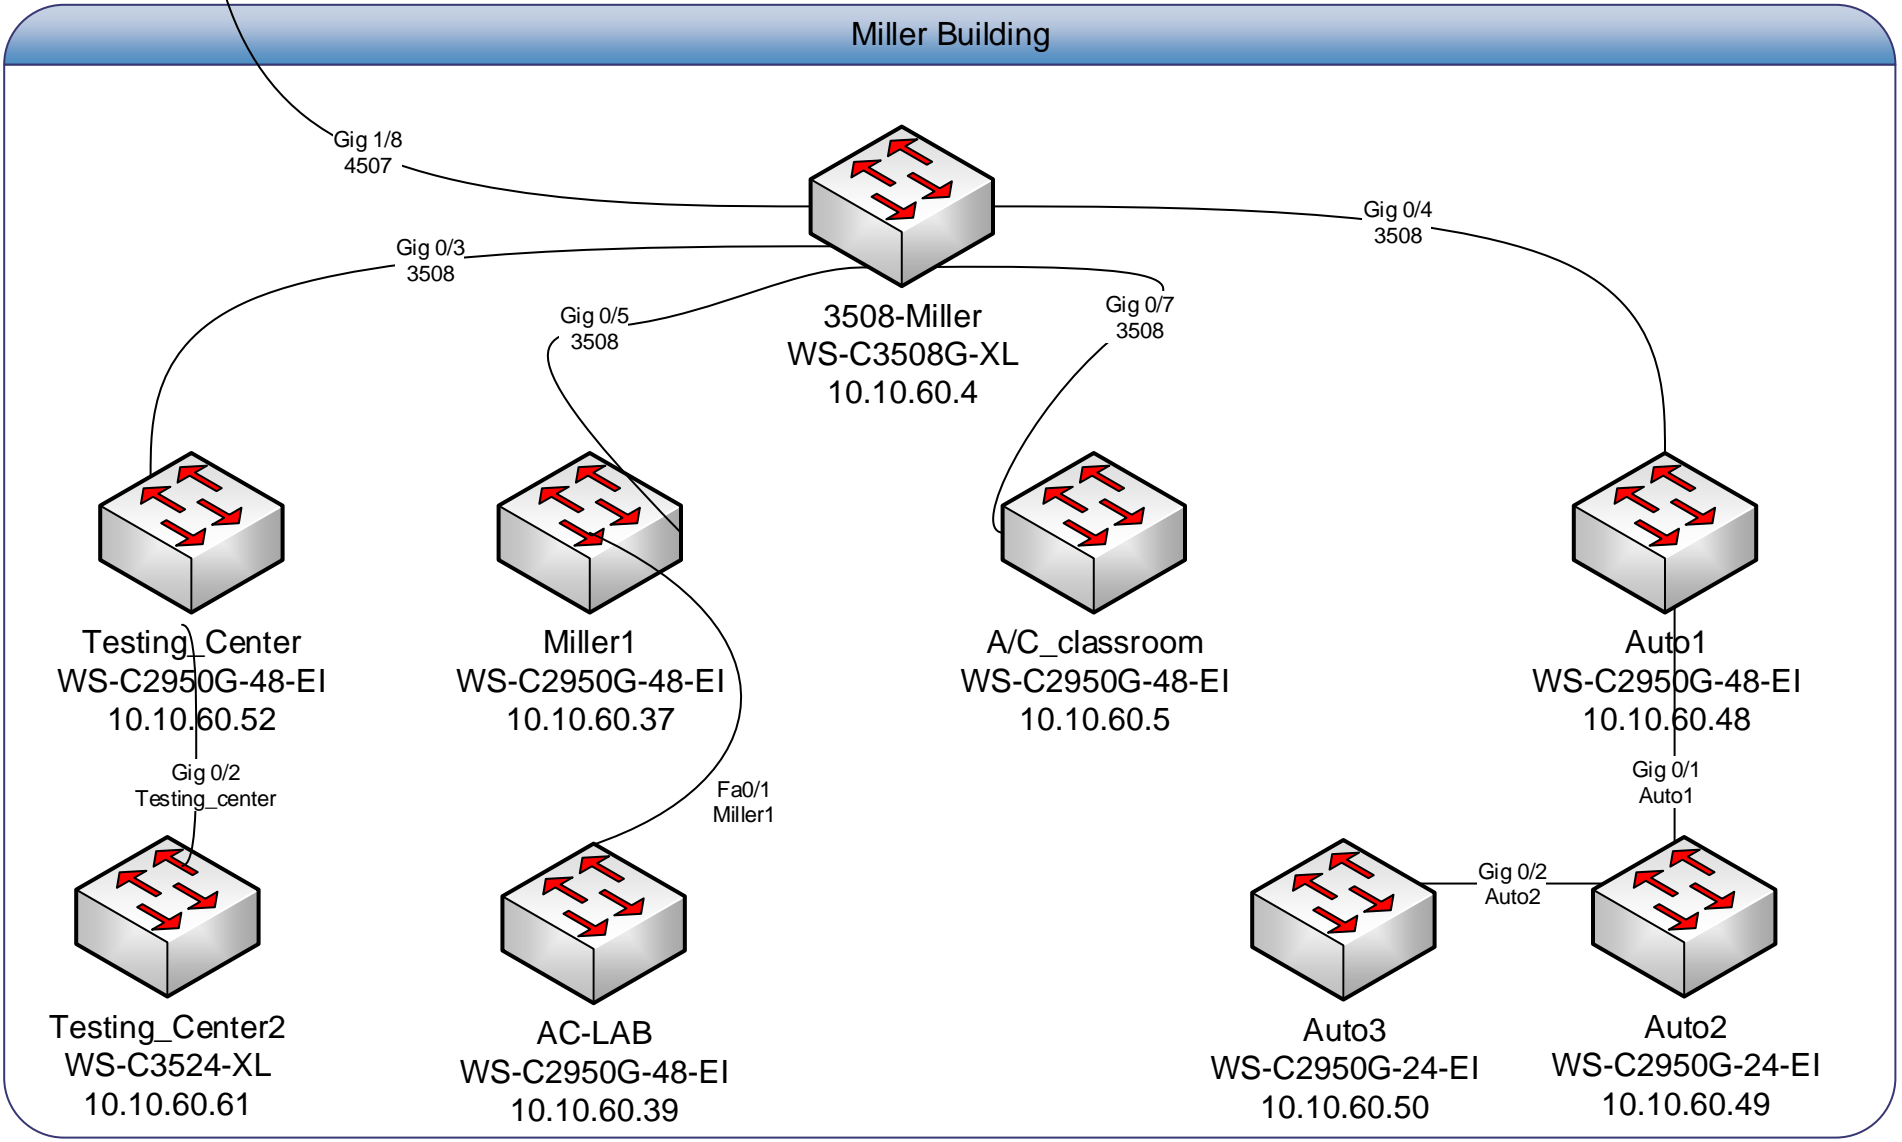

Fa0/1
Miller1

Gig 0/1
Auto1

Testing_Center2
WS-C3524-XL
10.10.60.61

AC-LAB
WS-C2950G-48-EI
10.10.60.39

Auto3
WS-C2950G-24-EI
10.10.60.50

Auto2
WS-C2950G-24-EI
10.10.60.49

Gig 0/2
Auto2

4507 Core Library MDF
10.10.60.19
70.241.209.17